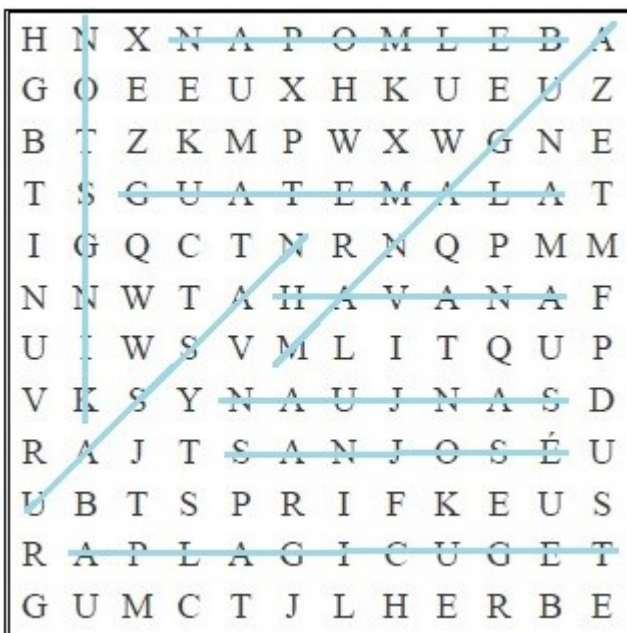

Karibik

Nejprve pracujte s atlasem (otázky 1 a 2), poté zhlédněte videa a odpovězte na zbývající otázky.

- ▣ Jamajka: rastafariáni
- ▣ Dominikánská republika

1. Najděte v osmisměrce 9 hlavních měst států Střední Ameriky, poté ke každému městu uveďte příslušný stát.

Tegucigalpa – Honduras

Managua – Nikaragua

Guatemala – Guatemala

Belmopan – Belize

San José – Kostarika

San Juan – Portoriko

Kingston – Jamajka

Havana – Kuba

2. Na jaké dvě části se dělí ostrovní část Střední Ameriky? Uveďte příklady ostrovů z obou oblastí (pro každou oblast nejméně 3 ostrovy)

Velké Antily – Kuba, Jamajka, Portoriko, Hispaniola

Malé Antily – Guadeloupe, Dominika, Aruba, Curacao, Barbados, Trinidad, Tobago, Martinik,...

Moje jméno: _____

3. Jakým mořeplavcem byla objevena Jamajka a kdy k tomu došlo?

Kryštof Kolumbus, v roce 1494 (při své druhé plavbě do Ameriky)

4. Jaký sociální problém je spojen s Jamajkou?

Vysoká kriminalita (v průměru 5 vražd denně)